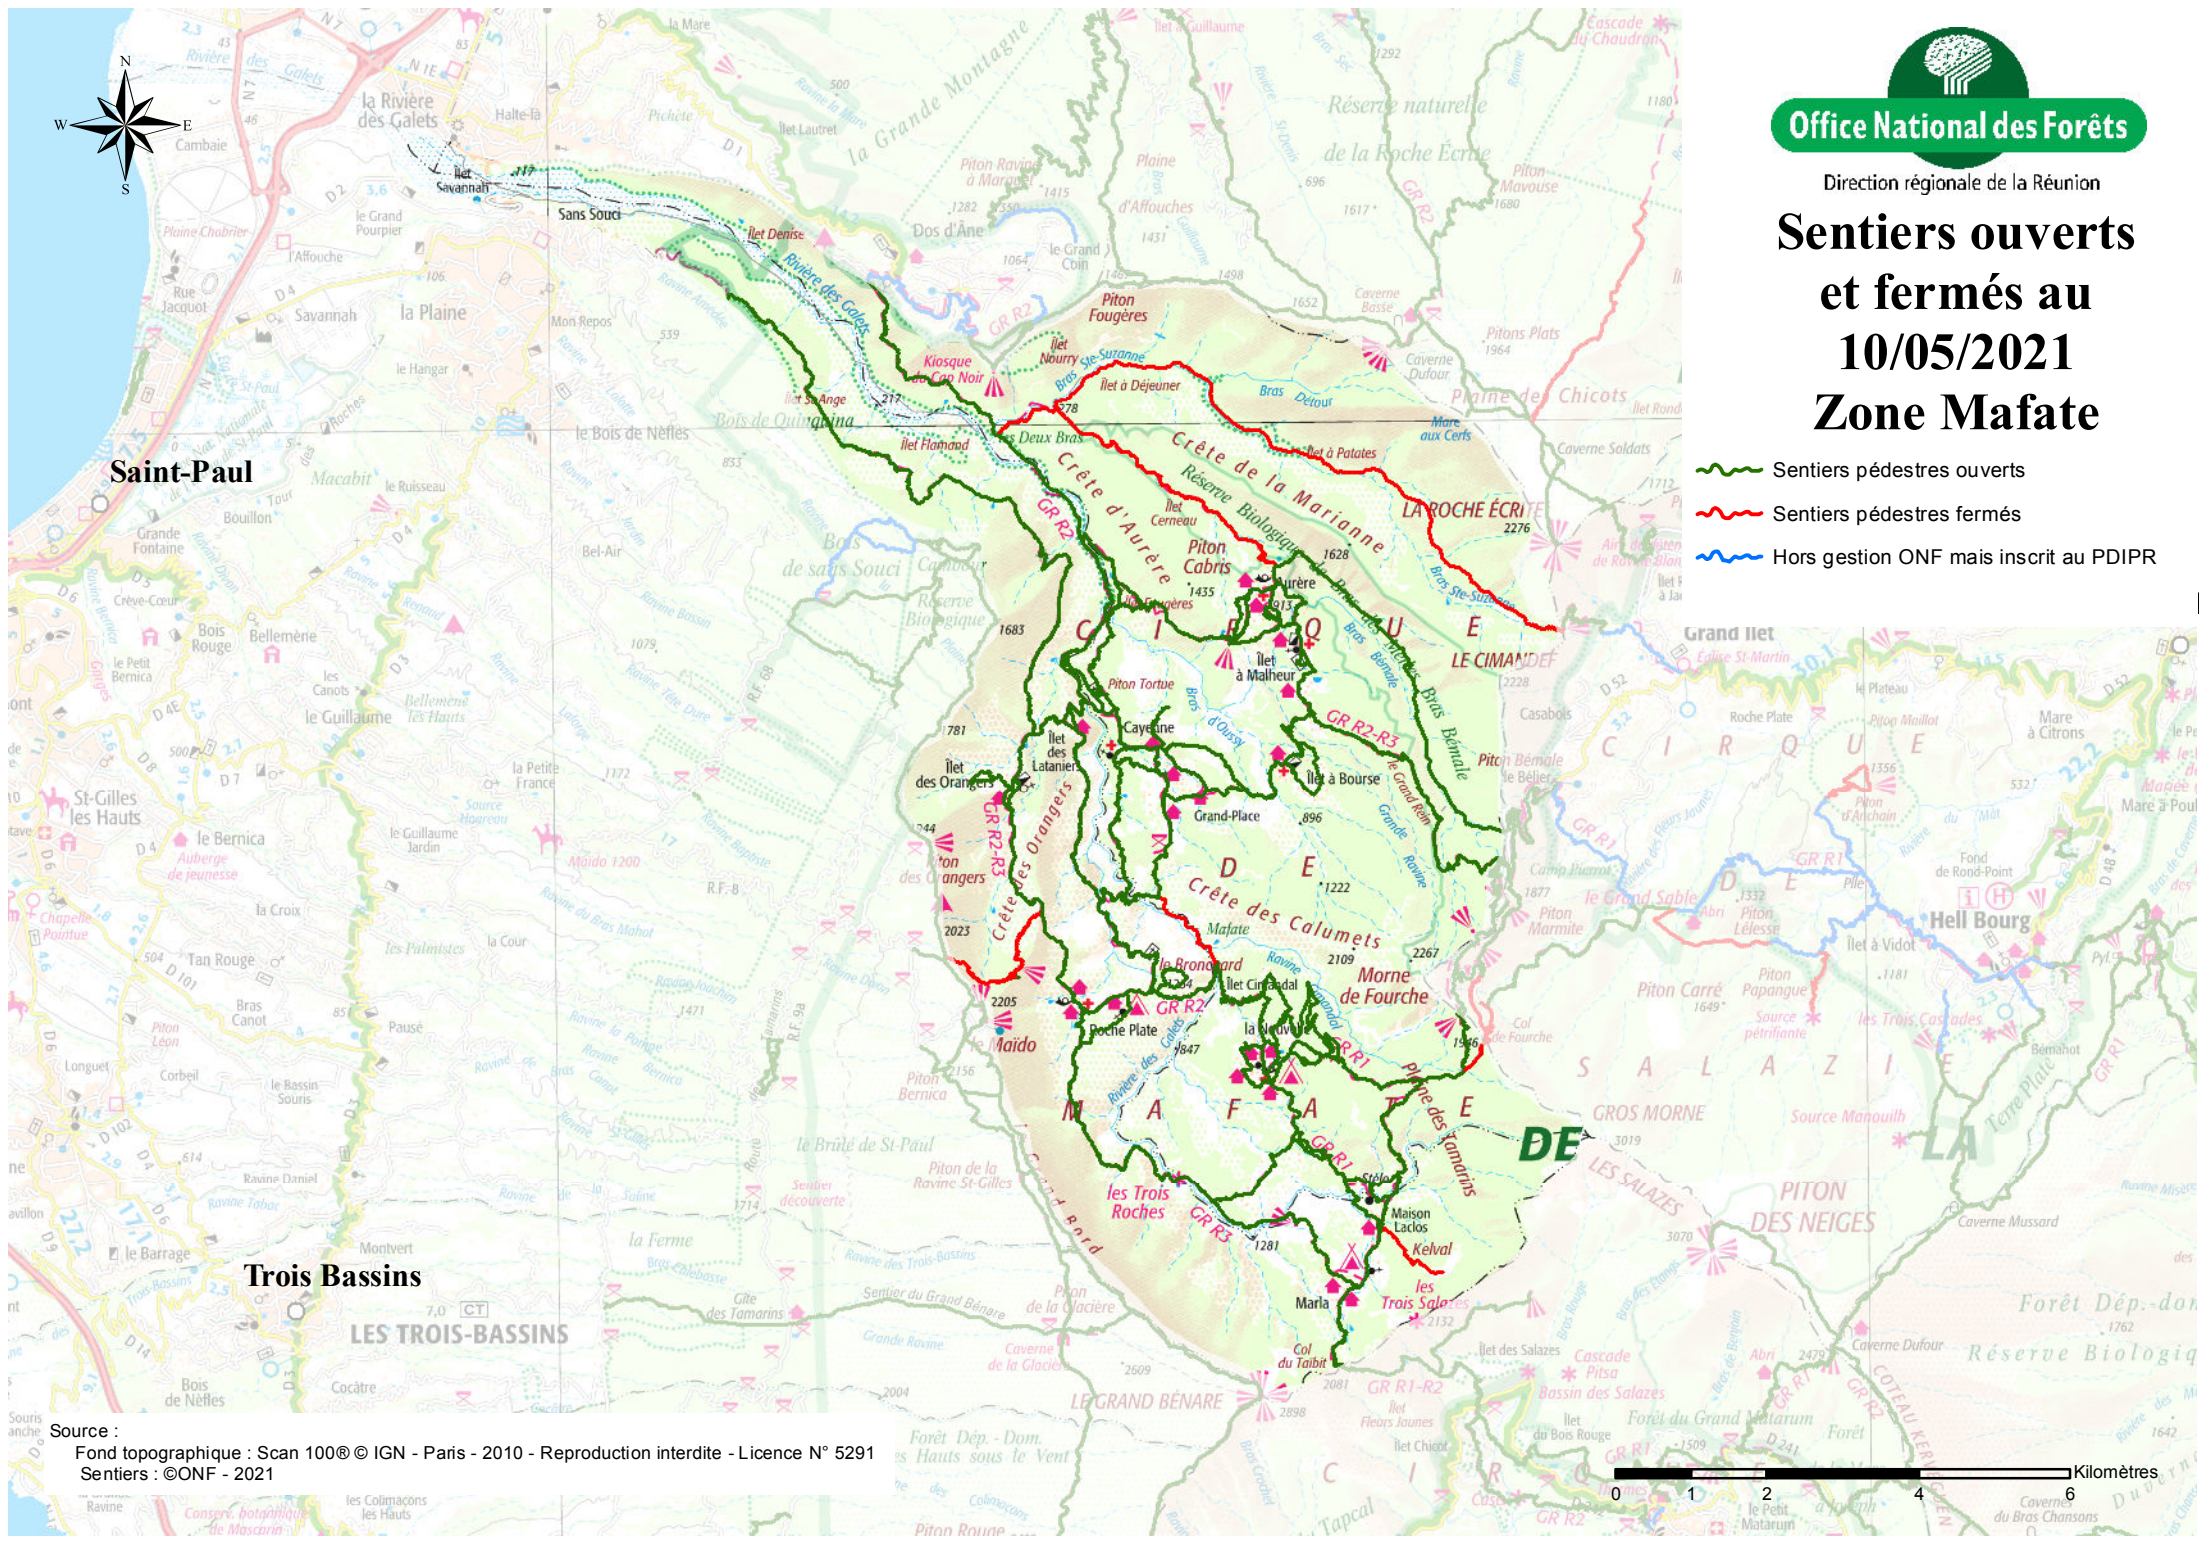

Office National des Forêts

Direction régionale de la Réunion

Sentiers ouverts et fermés au 10/05/2021 Zone Mafate

-  Sentiers pédestres ouverts
-  Sentiers pédestres fermés
-  Hors gestion ONF mais inscrit au PDIPR

Source :
 Fond topographique : Scan 100©© IGN - Paris - 2010 - Reproduction interdite - Licence N° 5291
 Sentiers : ©ONF - 2021